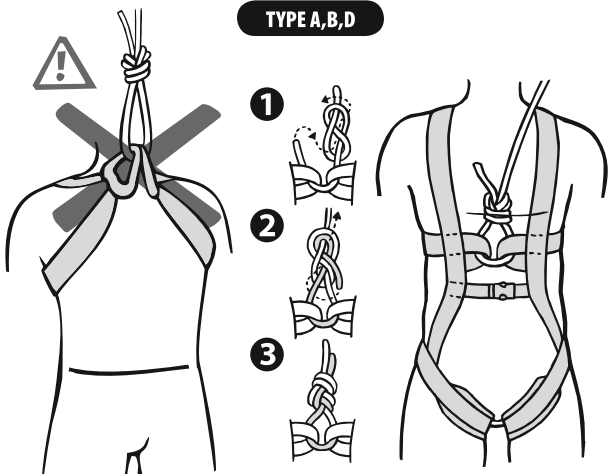

The harness is intended for use in mountaineering including climbing.  
Úvazek je určen pro použití při horolezectví, včetně stěnového lezení.

TYPE A,B,D

TYPE D,C

TYPE D + ...

TYPE C

TYPE C

FAST

LOOSE

TYPE C

**SMALL BODY HARNESS** (úvazek pro malou postavu)

TYPE B

ONE SIZE FITS ALL · UNIVERZÁLNÍ VELIKOST

· USER'S WEIGHT MAX. 40 KG, BODY HEIGHT MAX. 140 CM.  
· VÁHA UŽIVATELE MAX. 40 KG, VÝŠKA TĚLA MAX. 140 CM.