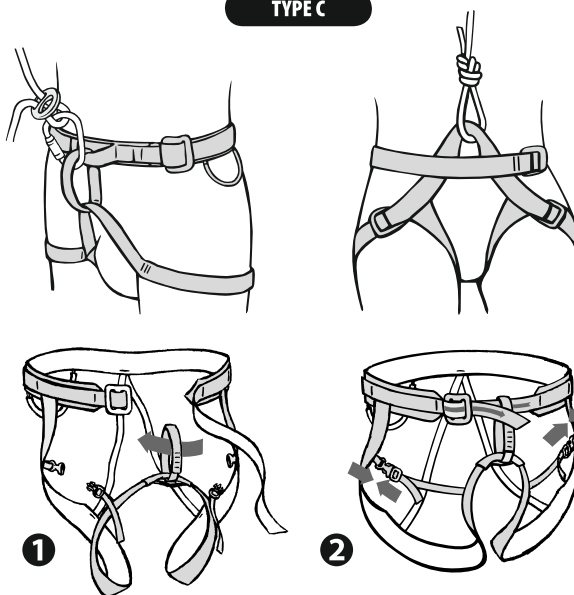

The harness is intended for use in mountaineering including climbing.  
Úvazek je určen pro použití při horolezectví, včetně stěnového lezení.

TYPE A,B,D

TYPE D,C

TYPE D + ...

TYPE C

TYPE C

FAST

LOOSE

TYPE C

**SMALL BODY HARNESS** (úvazek pro malou postavu)

TYPE B

ONE SIZE FITS ALL · UNIVERZÁLNÍ VELIKOST

· USER'S WEIGHT MAX. 40 KG, BODY HEIGHT MAX. 140 CM.  
· VÁHA UŽIVATELE MAX. 40 KG, VÝŠKA TĚLA MAX. 140 CM.