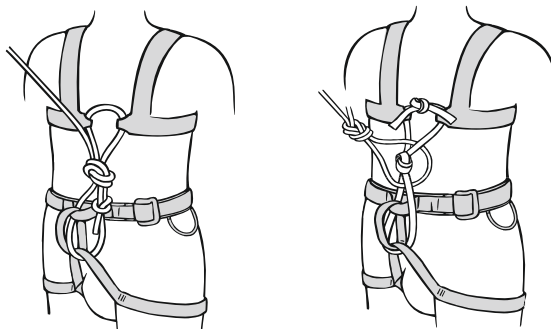

The harness is intended for use in mountaineering including climbing.  
Úvazek je určen pro použití při horolezectví, včetně stěnového lezení.

TYPE A,B,D

TYPE D,C

TYPE D + ...

TYPE C

TYPE C

FAST

LOOSE

TYPE C

**SMALL BODY HARNESS** (úvazek pro malou postavu)

TYPE B

ONE SIZE FITS ALL · UNIVERZÁLNÍ VELIKOST

· USER'S WEIGHT MAX. 40 KG, BODY HEIGHT MAX. 140 CM.  
· VÁHA UŽIVATELE MAX. 40 KG, VÝŠKA TĚLA MAX. 140 CM.