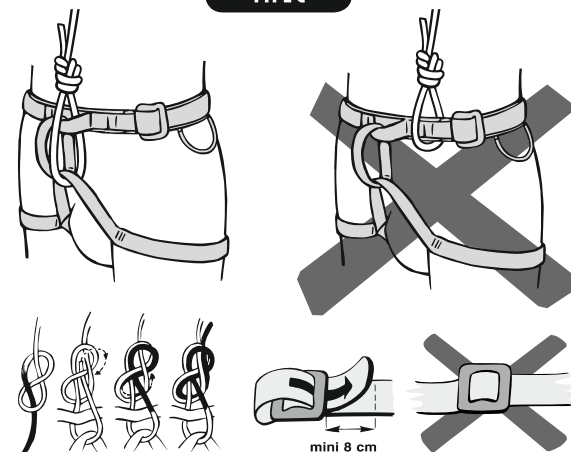

The harness is intended for use in mountaineering including climbing.  
Úvazek je určen pro použití při horolezectví, včetně stěnového lezení.

TYPE A,B,D

TYPE D,C

TYPE D + ...

TYPE C

TYPE C

FAST

LOOSE

TYPE C

**SMALL BODY HARNESS** (úvazek pro malou postavu)

TYPE B

ONE SIZE FITS ALL · UNIVERZÁLNÍ VELIKOST

· USER'S WEIGHT MAX. 40 KG, BODY HEIGHT MAX. 140 CM.  
· VÁHA UŽIVATELE MAX. 40 KG, VÝŠKA TĚLA MAX. 140 CM.