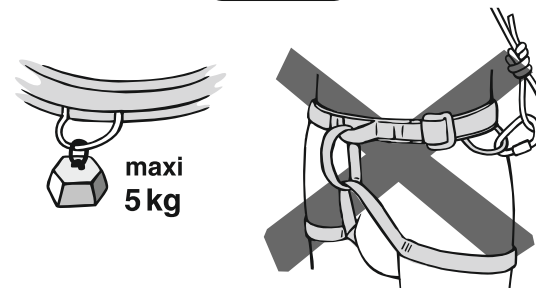

The harness is intended for use in mountaineering including climbing.  
Úvazek je určen pro použití při horolezectví, včetně stěnového lezení.

TYPE A,B,D

TYPE D,C

TYPE D + ...

TYPE C

TYPE C

FAST

LOOSE

TYPE C

**SMALL BODY HARNESS** (úvazek pro malou postavu)

TYPE B

ONE SIZE FITS ALL · UNIVERZÁLNÍ VELIKOST

· USER'S WEIGHT MAX. 40 KG, BODY HEIGHT MAX. 140 CM.  
· VÁHA UŽIVATELE MAX. 40 KG, VÝŠKA TĚLA MAX. 140 CM.