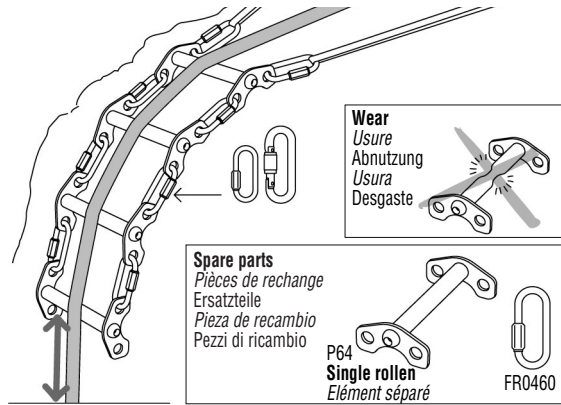

### (EN) ENGLISH

The CATERPILLAR is an articulated rope protector consisting of 4 modules joined by screw-links. It conforms to the contours of the rock and protects the moving rope from abrasion.

### (FR) FRANCAIS

Le set CATERPILLAR est une protection de corde constituée de 4 modules assemblés par des maillons rapides. Cette protection articulée épouse le contour des parois et protège la corde lors de son coulissement.

### (D) DEUTSCH

Das Set CATERPILLAR ist ein Seilschutz, der aus 4 Elementen besteht. Die Elemente sind mit Schraubgliedern verbunden. Dieser gelenkige Seilschutz paßt sich gut dem Untergrund an (stabile Auflage) und schützt das durchlaufende Seil.

### (I) ITALIANO

Il set CATERPILLAR è un proteggicorda costituito da 4 moduli assemblati con maglie rapide. Questa protezione articolata

si adatta al rilievo e protegge la corda durante il suo scorrimento