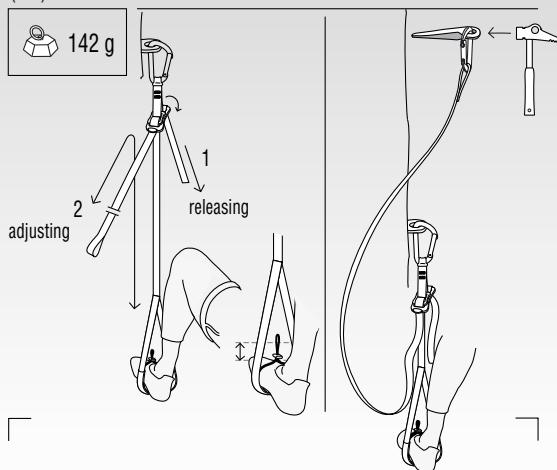

# QUICKSTEP

C09

- (EN) Adjustable etrier
- (FR) Mono-étrier réglable
- (DE) Verstellbare Trittschlinge
- (IT) Monostaffa regolabile
- (ES) Monoestribo regulable
- (PT) Mono estribo regulável
- (NL) Verstelbare mono-bandladder