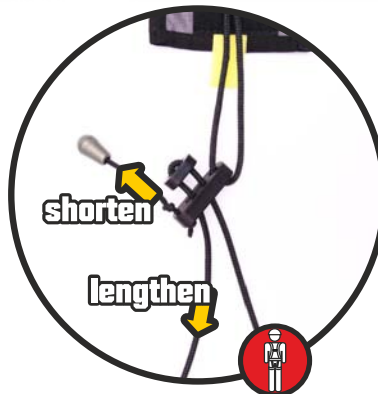

# 834.001  
peso: 110 g

**KONG**  
ITALY

**Prodotto  
di qualità  
fatto in Italia!**

**cordino in Kevlar  
da 3 mm**

**staffa in Nylon  
ad alta resistenza**

Staffa multiuso regolabile, compatta e leggera, contenuta in un pratico sacchetto agganciabile all'imbrago. È sufficiente aprire la patella in Velcro per liberare la staffa e renderla pronta all'uso. Molto utile in situazioni di sosta, di recupero del secondo di cordata e in generale in arrampicata artificiale. Realizzata con cordino in Kevlar da 3 mm e dotata di pedale e fibbia di regolazione in Nylon ultra-resistente.

# HELP!

adjustable stirrup

# 834.001  
weight: 110 g

High quality  
product,  
made in Italy!

Kevlar cordlet  
3 mm

high resistance  
Nylon stirrup

Multi-purpose adjustable stirrup, compact and lightweight, contained in a handy bag hookable to the harness. Simply open the Velcro flap in order to free the stirrup and let it ready to use. Very useful in resting situations, during the recovery of the second climber and generally in aid climbing. Made with 3 mm Kevlar cord and equipped with adjustment buckle and pedal made of ultra-durable Nylon.