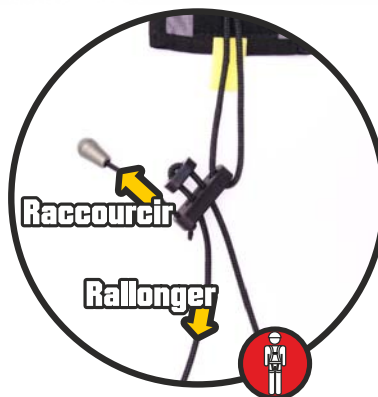

# 834.001  
Poids: 110 g

Produit de  
haute qualité,  
Fabriqué en Italie

Etrier en Nylon,  
haute resistance.

Cordelette en  
Kevlar 3mm

Etrier ajustable multi-usage, compact et léger, fourni avec son petit sac de transport pouvant s'accrocher au baudrier par un mousqueton. Ouvrez simplement le rabat à velcro pour libérer l'étrier et commencer à l'utiliser. Très utile en situation de repos, pendant l'attente du second ou plus généralement en escalade artificielle. Fait avec de la cordelette Kevlar 3mm et équipée d'une boucle ajustable et d'un étrier en Nylon ultra-résistant.