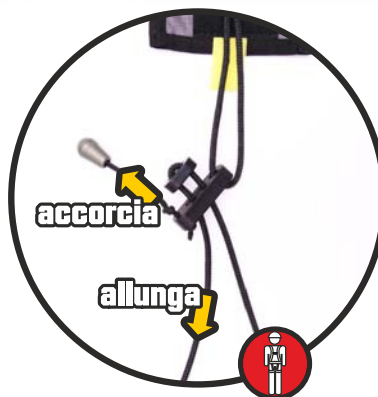

# 834.001  
peso: 110 g

**KONG**  
ITALY

**Prodotto  
di qualità  
fatto in Italia!**

**cordino in Kevlar  
da 3 mm**

**staffa in Nylon  
ad alta resistenza**

Staffa multiuso regolabile, compatta e leggera, contenuta in un pratico sacchetto agganciabile all'imbrago. È sufficiente aprire la patella in Velcro per liberare la staffa e renderla pronta all'uso. Molto utile in situazioni di sosta, di recupero del secondo di cordata e in generale in arrampicata artificiale. Realizzata con cordino in Kevlar da 3 mm e dotata di pedale e fibbia di regolazione in Nylon ultra-resistente.

# HELP!

adjustable stirrup

# 834.001  
weight: 110 g

High quality  
product,  
made in Italy!

Kevlar cordlet  
3 mm

high resistance  
Nylon stirrup

Multi-purpose adjustable stirrup, compact and lightweight, contained in a handy bag hookable to the harness. Simply open the Velcro flap in order to free the stirrup and let it ready to use. Very useful in resting situations, during the recovery of the second climber and generally in aid climbing. Made with 3 mm Kevlar cord and equipped with adjustment buckle and pedal made of ultra-durable Nylon.

# 834.001  
Poids: 110 g

Produit de  
haute qualité,  
Fabriqué en Italie

Etrier en Nylon,  
haute resistance.

Cordelette en  
Kevlar 3mm

Etrier ajustable multi-usage, compact et léger, fourni avec son petit sac de transport pouvant s'accrocher au baudrier par un mousqueton. Ouvrez simplement le rabat à velcro pour libérer l'étrier et commencer à l'utiliser. Très utile en situation de repos, pendant l'attente du second ou plus généralement en escalade artificielle. Fait avec de la cordelette Kevlar 3mm et équipée d'une boucle ajustable et d'un étrier en Nylon ultra-résistant.