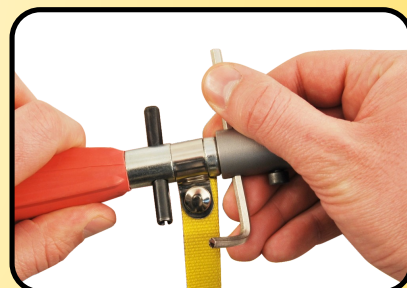

SPORT LINE

www.kong.it