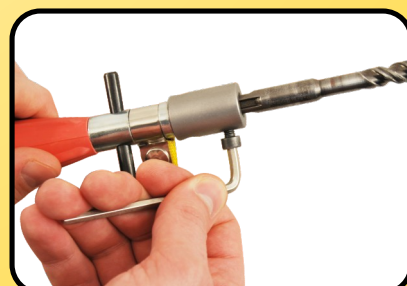

# KONG ITALY

Pianta Spit dotato di adattatore che consente di trasformarlo in un foratore con punta SDS.

Permette perforazioni di fori di vari diametri e profondità, per tutti i tipi di ancoraggio.

Fornito con chiave a brugola misura 4 per il montaggio e lo smontaggio e 2 punte SDS misure 8 x 110 e 10 x 110.

Peso totale del kit Pianta Spit + adattatore + punta: 380g

# DRILLER # 830.01

Spit driver equipped with an adapter that allows you to turn it into a driller with SDS tips. Allows drilling of holes of various diameters and depths, for all types of anchoring. Supplied with Allen key size 4 for assembly and disassembly and 2 tips type SDS dimensions 8 x 110 and 10 x 110. Total weight of the kit: 380g