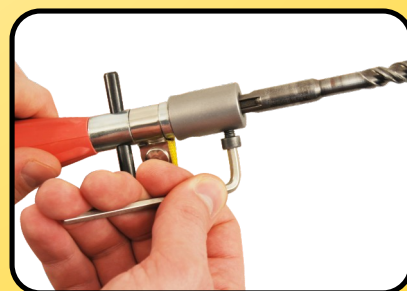

SPORT LINE

www.kong.it