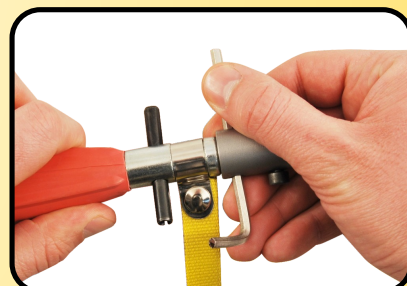

# KONG ITALY

Pianta Spit dotato di adattatore che consente di trasformarlo in un foratore con punta SDS.

Permette perforazioni di fori di vari diametri e profondità, per tutti i tipi di ancoraggio.

Fornito con chiave a brugola misura 4 per il montaggio e lo smontaggio e 2 punte SDS misure 8 x 110 e 10 x 110.

Peso totale del kit Pianta Spit + adattatore + punta: 380g

# DRILLER # 830.01

Spit driver equipped with an adapter that allows you to turn it into a driller with SDS tips. Allows drilling of holes of various diameters and depths, for all types of anchoring. Supplied with Allen key size 4 for assembly and disassembly and 2 tips type SDS dimensions 8 x 110 and 10 x 110. Total weight of the kit: 380g