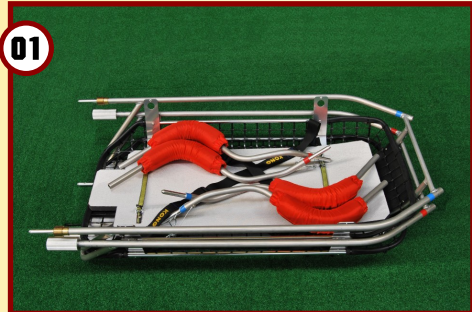

911 NET FULL stretcher

PROFESSIONAL LINE

WWW.KONG.IT