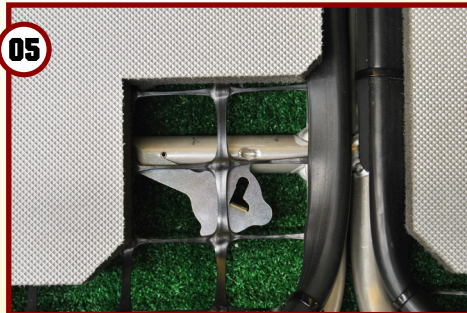

911 NET FULL stretcher

PROFESSIONAL LINE

WWW.KONG.IT