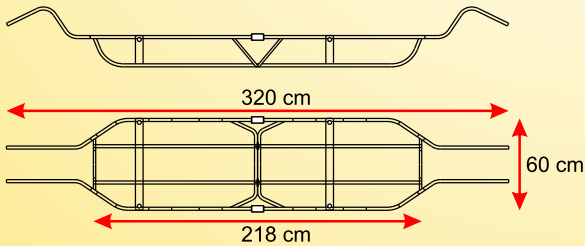

911 NET FULL stretcher

KONG ITALY

880.02

8 kg!

NEW!

Nuova barella a rete, estremamente leggera, smontabile in due parti per facilitarne il trasporto, dotata di imbottitura interna e spallacci amovibili per il trasporto a spalla.

Struttura in lega leggera d'alluminio. Può essere dotata di kit per la sospensione.

New basket stretcher, very light weight, fast disassembling in two pieces for an easy transportation, fitted with removable handles for carriage by shoulder.