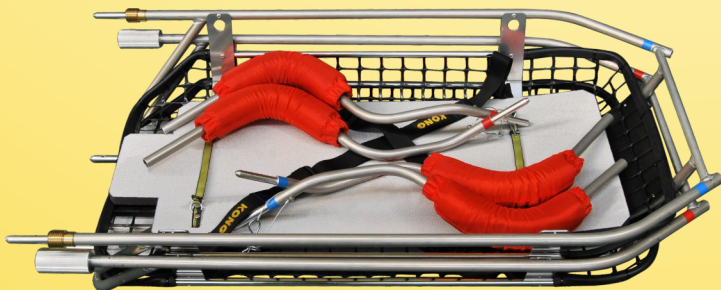

911 NET FULL stretcher

KONG ITALY

880.02

8 kg!

NEW!

Nuova barella a rete, estremamente leggera, smontabile in due parti per facilitarne il trasporto, dotata di imbottitura interna e spallacci amovibili per il trasporto a spalla.

Struttura in lega leggera d'alluminio. Può essere dotata di kit per la sospensione.

New basket stretcher, very light weight, fast disassembling in two pieces for an easy transportation, fitted with removable handles for carriage by shoulder.

Light alloy frame. It can be equipped with suspension kit.

IT-EN

PROFESSIONAL LINE

WWW.KONG.IT

911 NET FULL stretcher

PROFESSIONAL LINE

WWW.KONG.IT