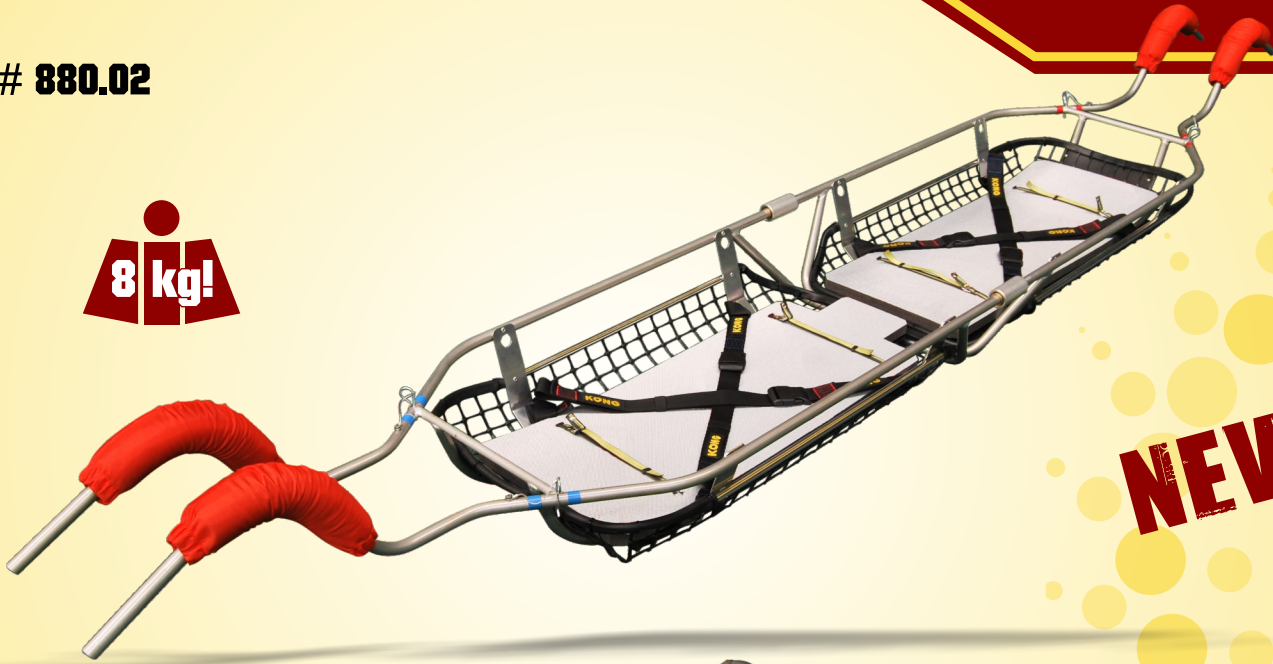

911 NET FULL stretcher

KONG ITALY

880.02

8 kg!

NEW!

Nuova barella a rete, estremamente leggera, smontabile in due parti per facilitarne il trasporto, dotata di imbottitura interna e spallacci amovibili per il trasporto a spalla.

Struttura in lega leggera d'alluminio. Può essere dotata di kit per la sospensione.

New basket stretcher, very light weight, fast disassembling in two pieces for an easy transportation, fitted with removable handles for carriage by shoulder.

Light alloy frame. It can be equipped with suspension kit.

IT-EN

PROFESSIONAL LINE

WWW.KONG.IT

911 NET FULL stretcher

PROFESSIONAL LINE

WWW.KONG.IT